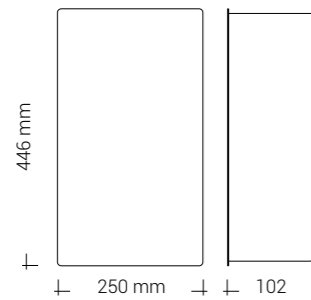

HYGIEJNESPANDE

- Kapacitet: 3 L
- Med vippefront
- Indvendig poseholder
- Tilgængelig i rustfrit stål, mat sort, hvid eller RAL klassisk farver
- 2 års garanti

- Kapacitet: 11 L
- Med vippefront
- Indvendig poseholder
- Tilgængelig i rustfrit stål, mat sort, hvid eller RAL klassisk farver
- 2 års garanti