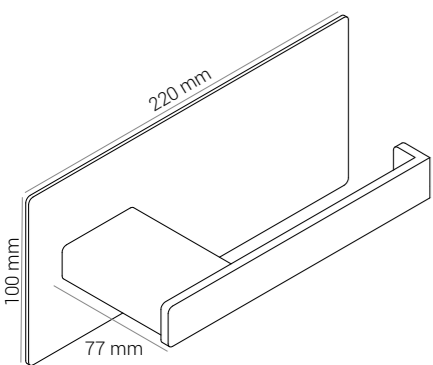

500 mm

1000 mm

STØTTEGREB

- Tilgængelig i 4 størrelser; 458, 610, 915 og 1067 mm
- Forbedrer og sikrer tilgængelighed og stabilitet for alle på offentlige eller kommercielle toiletfaciliteter
- Tilgængelig i mat sort, hvid eller RAL klassisk farve
- Kan kombineres med alle DAN DRYER produktlinjer: BJÖRK, LOKI, TAPS og Stainless Design
- 2 års garanti

Back-to-back
montering.
Produkterne kan
monteres back-to-
back på begge sider
af en væg.

TOILETPAPIRHOLDER

- Kapacitet: 1 standardrulle
- Ideel til bl.a. kunde- og personaletolletter
- Kan monteres "back-to-back" på begge sider af en væg
- Tilgængelig i mat sort, hvid eller RAL klassisk farve
- 2 års garanti