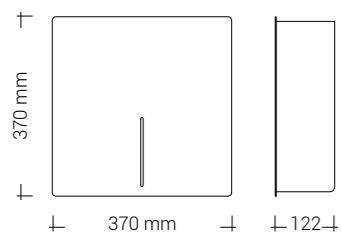

TOILETPAPIRHOLDERE

Dobbelt

- Kapacitet: 2 standardruller
- Ideel til bl.a. kunde- og personaletoiletter
- Slids på fronten gør det nemt at se, når det er tid til genopfyldning
- Tilgængelig i rustfrit stål, mat sort, hvid eller RAL klassisk farve
- 2 års garanti

Jumbo

- Kapacitet: 1 jumborulle
- Ideel til toiletter med mange besøgende
- Slids på fronten gør det nemt at se, når det er tid til genopfyldning
- Tilgængelig i rustfrit stål, mat sort, hvid eller RAL klassisk farve
- 2 års garanti