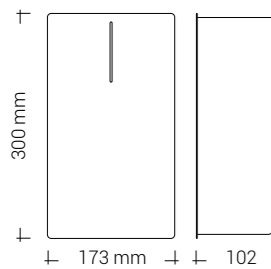

HYGIEJNESPANDE

- Kapacitet: 3 L
- Med vippefront
- Indvendig poseholder
- Tilgængelig i rustfrit stål, mat sort, hvid eller RAL klassisk farver
- 2 års garanti

- Kapacitet: 11 L
- Med vippefront
- Indvendig poseholder
- Tilgængelig i rustfrit stål, mat sort, hvid eller RAL klassisk farver
- 2 års garanti