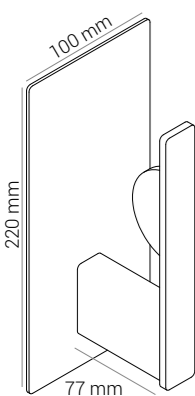

RESERVE TOILET- PAPIRHOLDER

- Smart reserve toiletpapirholder, der giver mulighed for opbevaring af en reserverulle inden for rækkevidde
- Kapacitet: 1 standardrulle
- Ideel til bl.a. kunde- og personaletoiletter
- Kan monteres "back-to-back" på begge sider af en væg
- Tilgængelig i mat sort, hvid eller RAL klassisk farve
- 2 års garanti