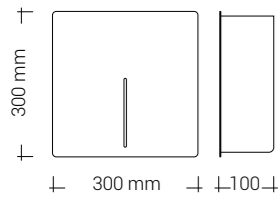

PAPIRSERVIETDISPENSERE

- Passer til z-foldede papirservietter
- Slids på fronten gør det nemt at aflæse papirstanden
- Tilgængelig i rustfrit stål, mat sort, hvid eller RAL klassisk farve
- 2 års garanti