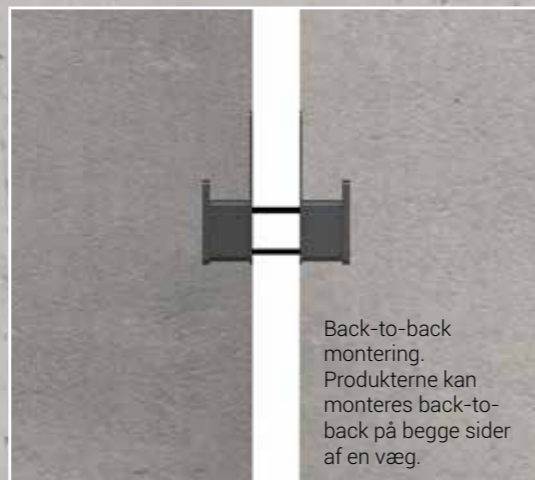

SPEJL

- 1000 x 500 mm
- Kan hænges horisontalt eller vertikalt
- Velegnet til entréer, soveværelser eller badeværelser
- Tidløst design, der komplementerer enhver indretningsstil
- Tilgængelig i mat sort, hvid eller RAL klassisk farve
- Kan kombineres med alle DAN DRYER produktlinjer: BJÖRK, LOKI, TAPS og Stainless Design
- 2 års garanti

500 mm

1000 mm

STØTTEGREB

- Tilgængelig i 4 størrelser; 458, 610, 915 og 1067 mm
- Forbedrer og sikrer tilgængelighed og stabilitet for alle på offentlige eller kommercielle toiletfaciliteter
- Tilgængelig i mat sort, hvid eller RAL klassisk farve
- Kan kombineres med alle DAN DRYER produktlinjer: BJÖRK, LOKI, TAPS og Stainless Design
- 2 års garanti

KNAGE

- Tilgængelig i 2 størrelser; enkelt eller dobbelt
- Velegnet til kontorer, entréer, soveværelser eller badeværelser
- Kan monteres "back-to-back" på begge sider af en væg
- Tilgængelig i mat sort, hvid eller RAL klassisk farve
- 2 års garanti

Back-to-back
montering.
Produkterne kan
monteres back-to-
back på begge sider
af en væg.

TOILETPAPIRHOLDER

- Kapacitet: 1 standardrulle
- Ideel til bl.a. kunde- og personaletolletter
- Kan monteres "back-to-back" på begge sider af en væg
- Tilgængelig i mat sort, hvid eller RAL klassisk farve
- 2 års garanti