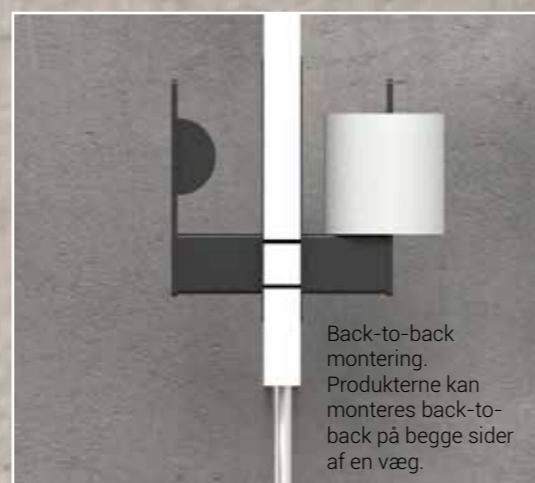

Back-to-back
montering.
Produkterne kan
monteres back-to-
back på begge sider
af en væg.

TOILETPAPIRHOLDER

- Kapacitet: 1 standardrulle
- Ideel til bl.a. kunde- og personaletolletter
- Kan monteres "back-to-back" på begge sider af en væg
- Tilgængelig i mat sort, hvid eller RAL klassisk farve
- 2 års garanti

Back-to-back
montering.
Produkterne kan
monteres back-to-
back på begge sider
af en væg.

TOILETPAPIRHOLDER M/HYLDE

- Kapacitet: 1 standardrulle
- Ideel til bl.a. kunde- og personaletoaletter
- Kan monteres "back-to-back" på begge sider af en væg
- Tilgængelig i mat sort, hvid eller RAL klassisk farve
- 2 års garanti

RESERVE TOILET- PAPIRHOLDER

- Smart reserve toiletpapirholder, der giver mulighed for opbevaring af en reserverulle inden for rækkevidde
- Kapacitet: 1 standardrulle
- Ideel til bl.a. kunde- og personaletoiletter
- Kan monteres "back-to-back" på begge sider af en væg
- Tilgængelig i mat sort, hvid eller RAL klassisk farve
- 2 års garanti

BACT-TO-BACK MONTERING

Muligheden for back-to-back montering er en intelligent og pladsbesparende løsning, der maksimerer effektiviteten og optimerer udnyttelsen af tilgængelig plads.

Ved at montere produkter på begge sider af en væg opnår du flere fordele.