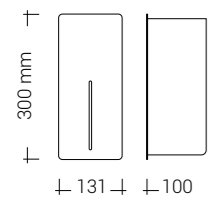

Manuel

- Til flydende desinfektion samt skumsæbe og desinfektionsmiddel (6 dl)
- Genopfyldelig beholder
- Tilgængelig i rustfrit stål, mat sort, hvid eller RAL klassisk farve
- Mål: H: 328 B: 131 D: 115 mm