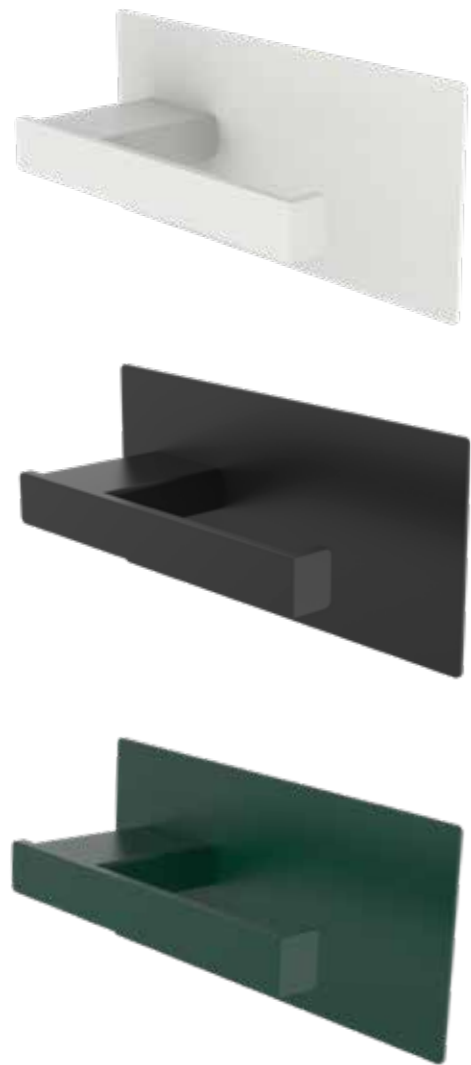

SPEJL

- 1000 x 500 mm
- Kan hænges horisontalt eller vertikalt
- Velegnet til entréer, soveværelser eller badeværelser
- Tidløst design, der komplementerer enhver indretningsstil
- Tilgængelig i mat sort, hvid eller RAL klassisk farve
- Kan kombineres med alle DAN DRYER produktlinjer: BJÖRK, LOKI, TAPS og Stainless Design
- 2 års garanti

500 mm

1000 mm

STØTTEGREB

- Tilgængelig i 4 størrelser; 458, 610, 915 og 1067 mm
- Forbedrer og sikrer tilgængelighed og stabilitet for alle på offentlige eller kommercielle toiletfaciliteter
- Tilgængelig i mat sort, hvid eller RAL klassisk farve
- Kan kombineres med alle DAN DRYER produktlinjer: BJÖRK, LOKI, TAPS og Stainless Design
- 2 års garanti

Back-to-back
montering.
Produkterne kan
monteres back-to-
back på begge sider
af en væg.

TOILETPAPIRHOLDER

- Kapacitet: 1 standardrulle
- Ideel til bl.a. kunde- og personaletolletter
- Kan monteres "back-to-back" på begge sider af en væg
- Tilgængelig i mat sort, hvid eller RAL klassisk farve
- 2 års garanti

Back-to-back
montering.
Produkterne kan
monteres back-to-
back på begge sider
af en væg.

TOILETPAPIRHOLDER M/HYLDE

- Kapacitet: 1 standardrulle
- Ideel til bl.a. kunde- og personaletoaletter
- Kan monteres "back-to-back" på begge sider af en væg
- Tilgængelig i mat sort, hvid eller RAL klassisk farve
- 2 års garanti