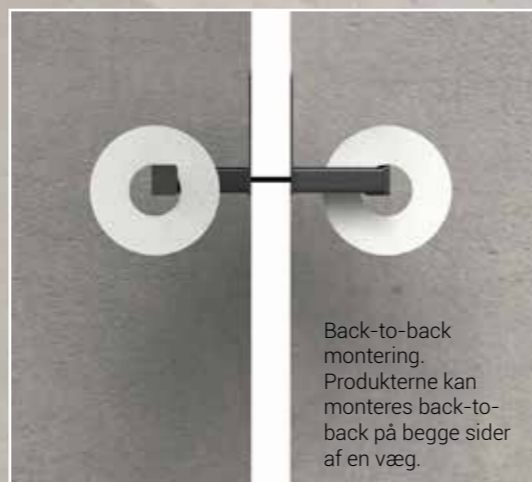

KNAGE

- Tilgængelig i 2 størrelser; enkelt eller dobbelt
- Velegnet til kontorer, entréer, soveværelser eller badeværelser
- Kan monteres "back-to-back" på begge sider af en væg
- Tilgængelig i mat sort, hvid eller RAL klassisk farve
- 2 års garanti

Back-to-back
montering.
Produkterne kan
monteres back-to-
back på begge sider
af en væg.

TOILETPAPIRHOLDER

- Kapacitet: 1 standardrulle
- Ideel til bl.a. kunde- og personaletolletter
- Kan monteres "back-to-back" på begge sider af en væg
- Tilgængelig i mat sort, hvid eller RAL klassisk farve
- 2 års garanti

Back-to-back
montering.
Produkterne kan
monteres back-to-
back på begge sider
af en væg.

TOILETPAPIRHOLDER M/HYLDE

- Kapacitet: 1 standardrulle
- Ideel til bl.a. kunde- og personaletoaletter
- Kan monteres "back-to-back" på begge sider af en væg
- Tilgængelig i mat sort, hvid eller RAL klassisk farve
- 2 års garanti