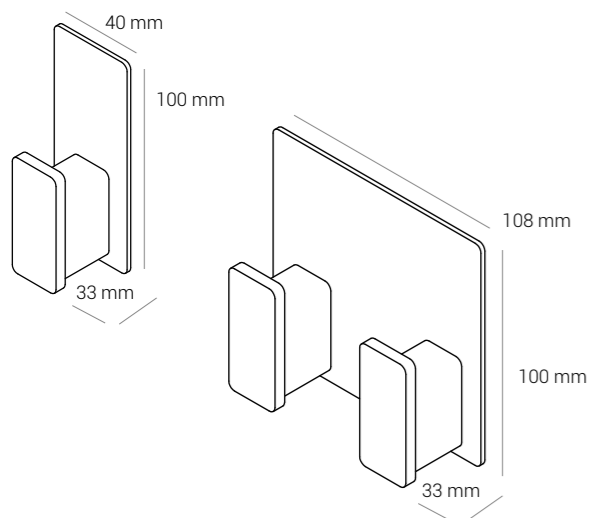

KNAGE

- Tilgængelig i 2 størrelser; enkelt eller dobbelt
- Velegnet til kontorer, entréer, soveværelser eller badeværelser
- Kan monteres "back-to-back" på begge sider af en væg
- Tilgængelig i mat sort, hvid eller RAL klassisk farve
- 2 års garanti