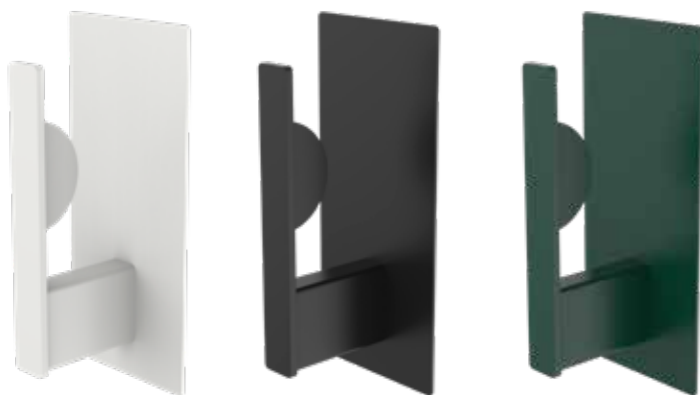

Back-to-back
montering.
Produkterne kan
monteres back-to-
back på begge sider
af en væg.

TOILETPAPIRHOLDER

- Kapacitet: 1 standardrulle
- Ideel til bl.a. kunde- og personaletolletter
- Kan monteres "back-to-back" på begge sider af en væg
- Tilgængelig i mat sort, hvid eller RAL klassisk farve
- 2 års garanti

Back-to-back
montering.
Produkterne kan
monteres back-to-
back på begge sider
af en væg.

TOILETPAPIRHOLDER M/HYLDE

- Kapacitet: 1 standardrulle
- Ideel til bl.a. kunde- og personaletoaletter
- Kan monteres "back-to-back" på begge sider af en væg
- Tilgængelig i mat sort, hvid eller RAL klassisk farve
- 2 års garanti

RESERVE TOILET- PAPIRHOLDER

- Smart reserve toiletpapirholder, der giver mulighed for opbevaring af en reserverulle inden for rækkevidde
- Kapacitet: 1 standardrulle
- Ideel til bl.a. kunde- og personaletoiletter
- Kan monteres "back-to-back" på begge sider af en væg
- Tilgængelig i mat sort, hvid eller RAL klassisk farve
- 2 års garanti