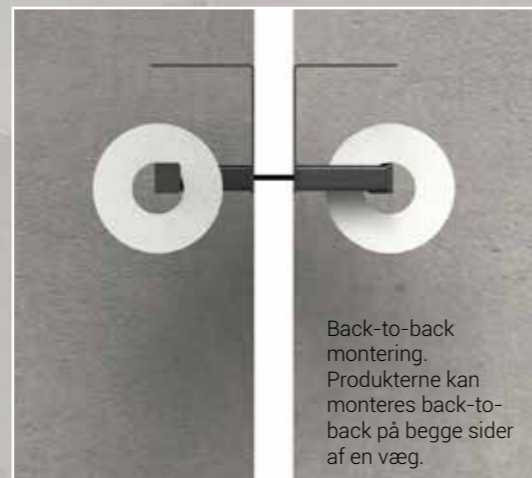

Back-to-back
montering.
Produkterne kan
monteres back-to-
back på begge sider
af en væg.

TOILETPAPIRHOLDER

- Kapacitet: 1 standardrulle
- Ideel til bl.a. kunde- og personaletolletter
- Kan monteres "back-to-back" på begge sider af en væg
- Tilgængelig i mat sort, hvid eller RAL klassisk farve
- 2 års garanti

Back-to-back
montering.
Produkterne kan
monteres back-to-
back på begge sider
af en væg.

TOILETPAPIRHOLDER M/HYLDE

- Kapacitet: 1 standardrulle
- Ideel til bl.a. kunde- og personaletoaletter
- Kan monteres "back-to-back" på begge sider af en væg
- Tilgængelig i mat sort, hvid eller RAL klassisk farve
- 2 års garanti

RESERVE TOILET- PAPIRHOLDER

- Smart reserve toiletpapirholder, der giver mulighed for opbevaring af en reserverulle inden for rækkevidde
- Kapacitet: 1 standardrulle
- Ideel til bl.a. kunde- og personaletoiletter
- Kan monteres "back-to-back" på begge sider af en væg
- Tilgængelig i mat sort, hvid eller RAL klassisk farve
- 2 års garanti