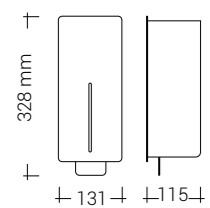

Manuel

- Til flydende desinfektion samt skumsæbe og desinfektionsmiddel (6 dl)
- Genopfyldelig beholder
- Tilgængelig i rustfrit stål, mat sort, hvid eller RAL klassisk farve
- Mål: H: 328 B: 131 D: 115 mm