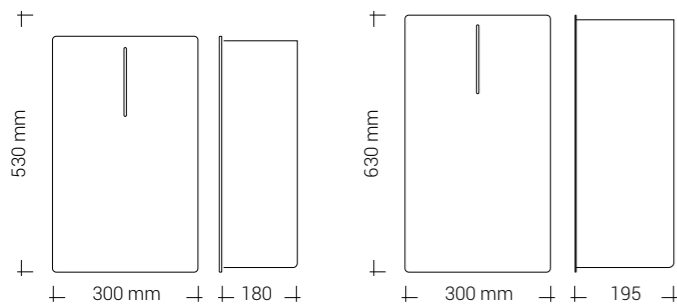

LOKI MAXI

- Kapacitet: 30 L
- Åbent top-indkast
- Indvendig poseholder
- Tilgængelig i rustfrit stål, mat sort, hvid eller RAL klassisk farve
- 2 års garanti