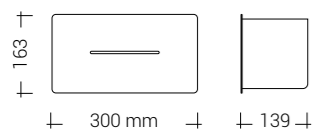

TOILETPAPIRHOLDERE

Dobbelt

- Kapacitet: 2 standardruller
- Ideel til bl.a. kunde- og personaletoiletter
- Slids på fronten gør det nemt at se, når det er tid til genopfyldning
- Tilgængelig i rustfrit stål, mat sort, hvid eller RAL klassisk farve
- 2 års garanti

Jumbo

- Kapacitet: 1 jumborulle
- Ideel til toiletter med mange besøgende
- Slids på fronten gør det nemt at se, når det er tid til genopfyldning
- Tilgængelig i rustfrit stål, mat sort, hvid eller RAL klassisk farve
- 2 års garanti