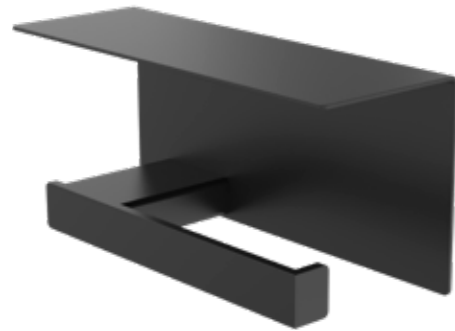

Back-to-back
montering.
Produkterne kan
monteres back-to-
back på begge sider
af en væg.

TOILETPAPIRHOLDER

- Kapacitet: 1 standardrulle
- Ideel til bl.a. kunde- og personaletolletter
- Kan monteres "back-to-back" på begge sider af en væg
- Tilgængelig i mat sort, hvid eller RAL klassisk farve
- 2 års garanti

Back-to-back
montering.
Produkterne kan
monteres back-to-
back på begge sider
af en væg.

TOILETPAPIRHOLDER M/HYLDE

- Kapacitet: 1 standardrulle
- Ideel til bl.a. kunde- og personaletoaletter
- Kan monteres "back-to-back" på begge sider af en væg
- Tilgængelig i mat sort, hvid eller RAL klassisk farve
- 2 års garanti