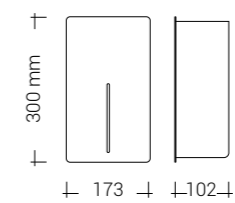

HÅNDTØRRERE

- Tørretid på kun 10-15 sekunder
- Totaleffekt: 840-1000W
- LED lys indikerer, når maskinen er i funktion
- Justerbar aktiveringsafstand og motorhastighed
- Tilgængelig i rustfrit stål, mat sort, hvid eller RAL klassisk farve
- 5 års garanti