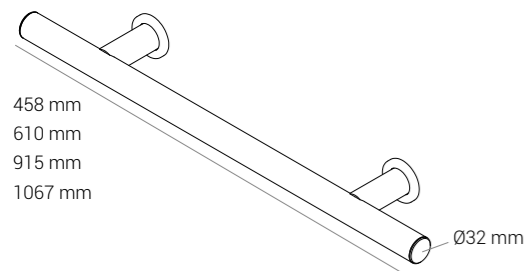

SPEJL

- 1000 x 500 mm
- Kan hænges horisontalt eller vertikalt
- Velegnet til entréer, soveværelser eller badeværelser
- Tidløst design, der komplementerer enhver indretningsstil
- Tilgængelig i mat sort, hvid eller RAL klassisk farve
- Kan kombineres med alle DAN DRYER produktlinjer: BJÖRK, LOKI, TAPS og Stainless Design
- 2 års garanti

500 mm

1000 mm

STØTTEGREB

- Tilgængelig i 4 størrelser; 458, 610, 915 og 1067 mm
- Forbedrer og sikrer tilgængelighed og stabilitet for alle på offentlige eller kommercielle toiletfaciliteter
- Tilgængelig i mat sort, hvid eller RAL klassisk farve
- Kan kombineres med alle DAN DRYER produktlinjer: BJÖRK, LOKI, TAPS og Stainless Design
- 2 års garanti