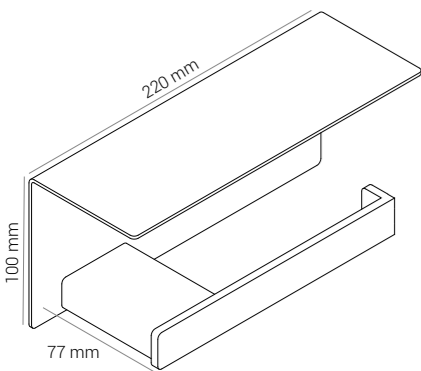

Back-to-back
montering.
Produkterne kan
monteres back-to-
back på begge sider
af en væg.

TOILETPAPIRHOLDER

- Kapacitet: 1 standardrulle
- Ideel til bl.a. kunde- og personaletolletter
- Kan monteres "back-to-back" på begge sider af en væg
- Tilgængelig i mat sort, hvid eller RAL klassisk farve
- 2 års garanti

Back-to-back
montering.
Produkterne kan
monteres back-to-
back på begge sider
af en væg.

TOILETPAPIRHOLDER M/HYLDE

- Kapacitet: 1 standardrulle
- Ideel til bl.a. kunde- og personaletoaletter
- Kan monteres "back-to-back" på begge sider af en væg
- Tilgængelig i mat sort, hvid eller RAL klassisk farve
- 2 års garanti