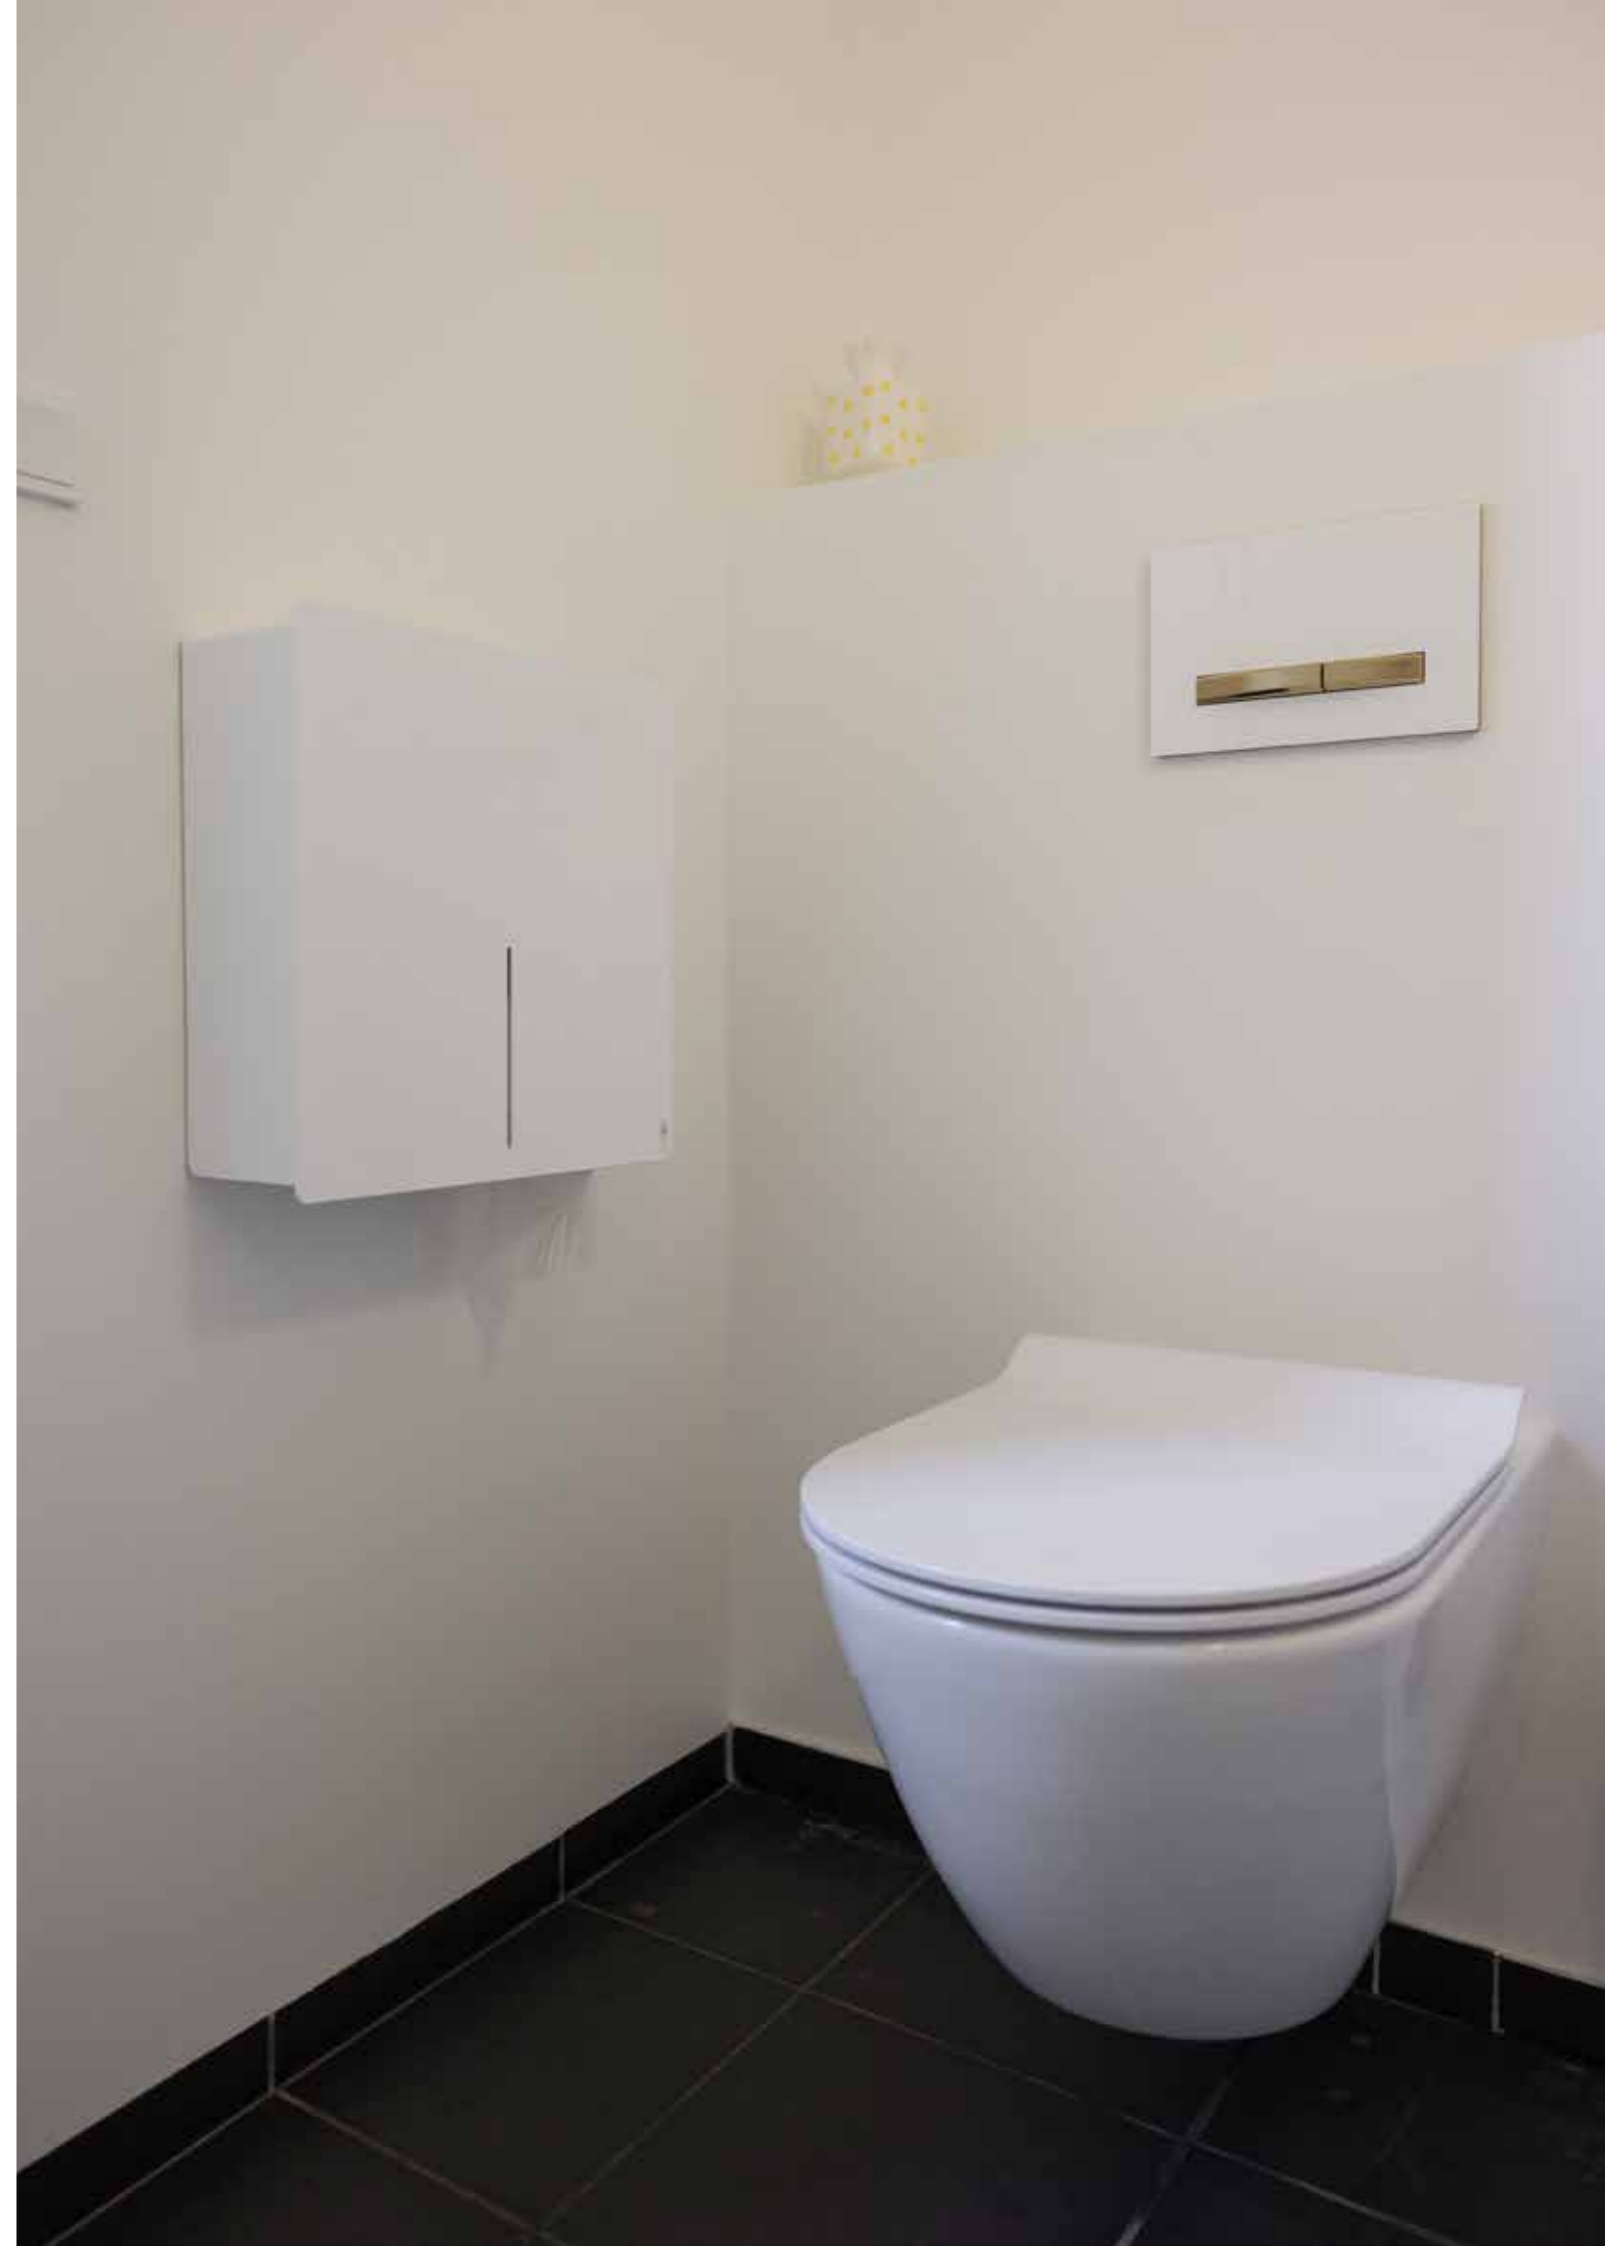

TOILETPAPIRHOLDERE

Dobbelt

- Kapacitet: 2 standardruller
- Ideel til bl.a. kunde- og personaletoiletter
- Slids på fronten gør det nemt at se, når det er tid til genopfyldning
- Tilgængelig i rustfrit stål, mat sort, hvid eller RAL klassisk farve
- 2 års garanti

Jumbo

- Kapacitet: 1 jumborulle
- Ideel til toiletter med mange besøgende
- Slids på fronten gør det nemt at se, når det er tid til genopfyldning
- Tilgængelig i rustfrit stål, mat sort, hvid eller RAL klassisk farve
- 2 års garanti